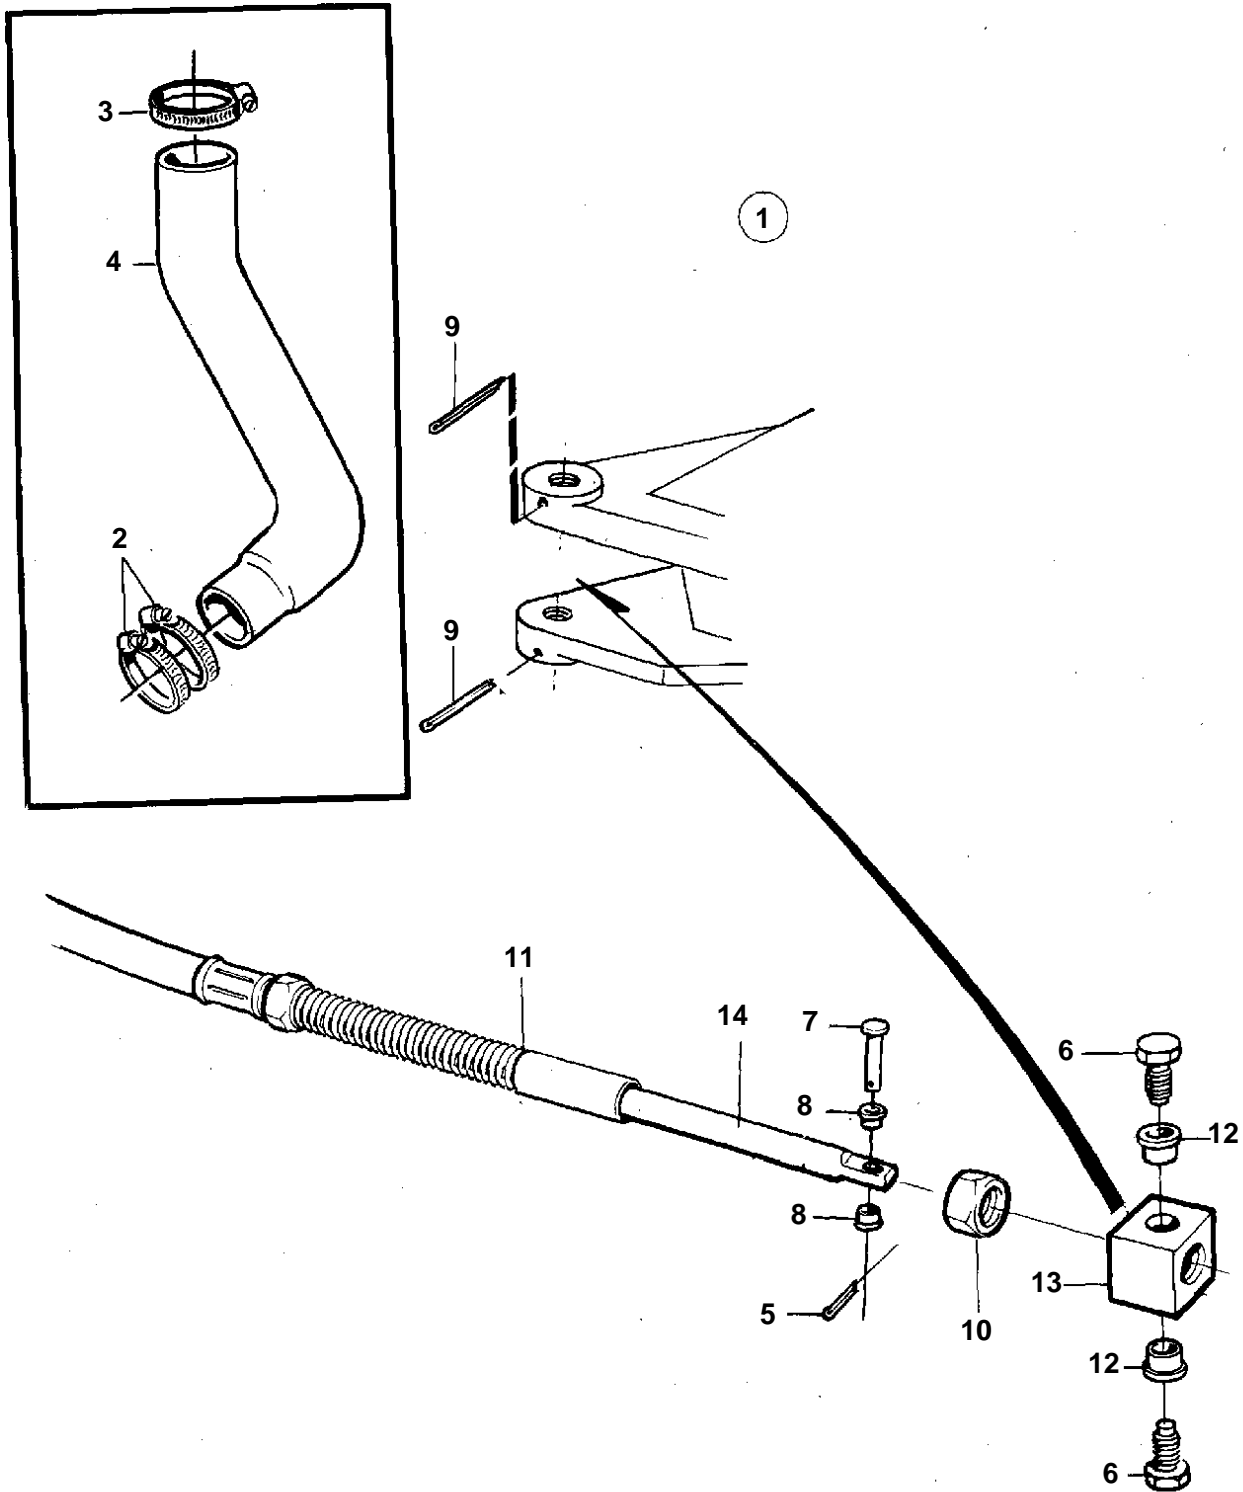

MD22L-B, TMD22-B, TAMD22P-B

16626

MD22L-B, TMD22-B, TAMD22P-B

REF	PART NO.	QTY	DESCRIPTION	SEE SEC.	NOTES
1		1	Set, steering		
2	853548	2	· Hose clamp		
3	961669	1	· Hose clamp		
4	3580958	1	· Hose		Sea water filter-drive.
5	3852255	1	· Cotter pin		
6	3850931	2	· Screw		
7	3853258	1	· Clevis pin		
8	3853263	2	· Bushing		
9	3853376	2	· Cotter pin		
10	3852484	1	· Nut		
11	3853449	1	· Guide tube		
12		2	· Cardboard tube		
13	3853808	1	· Anchorage		
14		1	Steering cable	225	